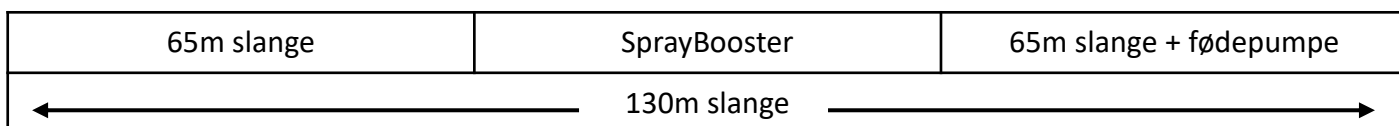

Model	SB364	SB122	SB118
Tryk	250bar / 120bar	250bar / 120bar	250bar / 120bar
Flow @ $P_0 \geq 100\text{bar}$	>10L/min	~9 L/min / >10L/min	~7 L/min / >10L/min
Filterstørrelse	~4mm	~4mm	~4mm
Spænding	3x400VAC	1x230VAC	1x230VAC
Effekt maks.	6,4kW	2,2kW	1,8kW
Maks. løftehøjde	~1500m / ~200m	~1500m / ~200m	~1500m / ~200m
Slangelængder anbefalet	40m-65m	40m-65m	40m-65m
Forsyningstryk P_0 min.	5bar	5bar	5bar
Bruges til	Boost af Spraytrailer og større pumper.	Boost af Wagner HC970	Boost af maling og lavtryks pumper