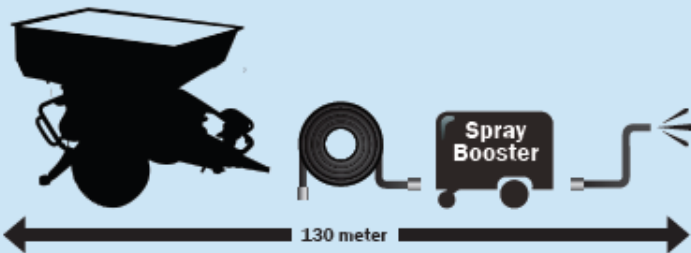

2x 65 m slange

**Filter**

Undgå pumpe havari

230V

400V

Trailerpumpe + 65 m slange + SprayBooster + 65 m slange

130 meter

Trailerpumpe + 65 m slange + SprayBooster + 65 m slange + SprayBooster + 65 m slange

∞ meter

Spartelanlæg + 65 m slange + SprayBooster + 65 m slange

130 meter

Container + 65 m slange + SprayBooster + 65 m slange

130 meter

1. SprayBooster bruges som en forlængerledning til din trailerpumpe eller din almindelige pumpe. Påfyld og håndter tung spartel i stueplan og nå samtidigt alle etager via Spraybooster.
2. Med 250 bar og 3/4" slange kan man nå 65 meter optimalt, hvis man gerne vil have en pæn forstøvning. Med SprayBooster får du ekstra 65 meter, i alt hele 130 meter og samme gode forstøvning.
3. Spartel og tungt maskineri i stueplan, let mobil maskine på etager/lange gange, maksimal tryk til dysen.
4. Forøg trykket til 250bar selv med små Airless pumper optimer viften på din pistol. Højest mulige flow er bestemt af fødepumpens kapacitet hvorfor dyse størrelse skal tilpasses.