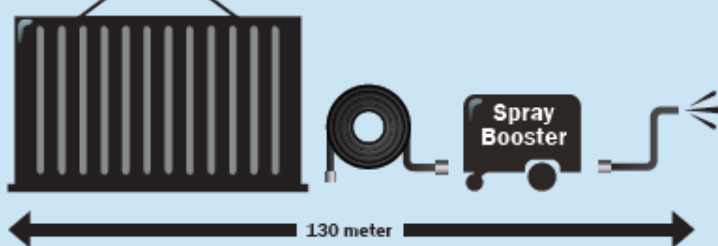

2x 65 m slange

**Filter**

Undgå pumpe havari

230V

400V

Trailerpumpe + 65 m slange + SprayBooster + 65 m slange

130 meter

Trailerpumpe + 65 m slange + SprayBooster + 65 m slange + SprayBooster + 65 m slange

∞ meter

Spartelanlæg + 65 m slange + SprayBooster + 65 m slange

130 meter

Container + 65 m slange + SprayBooster + 65 m slange

130 meter

1. SprayBooster bruges som en forlængerledning til din trailerpumpe eller din almindelige pumpe. Påfyld og håndter tung spartel i stueplan og nå samtidigt alle etager via Spraybooster.
2. Med 250 bar og 3/4" slange kan man nå 65 meter optimalt, hvis man gerne vil have en pæn forstøvning. Med SprayBooster får du ekstra 65 meter, i alt hele 130 meter og samme gode forstøvning.
3. Spartel og tungt maskineri i stueplan, let mobil maskine på etager/lange gange, maksimal tryk til dysen.
4. Forøg trykket til 250bar selv med små Airless pumper optimer viften på din pistol. Højest mulige flow er bestemt af fødepumpens kapacitet hvorfor dyse størrelse skal tilpasses.