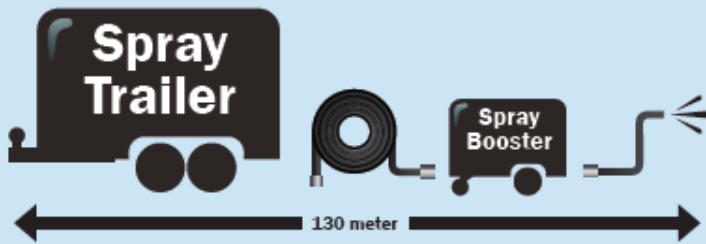

2x 65 m slange

**Filter**

Undgå pumpe havari

230V

400V

Trailerpumpe + 65 m slange + SprayBooster + 65 m slange

130 meter

Trailerpumpe + 65 m slange + SprayBooster + 65 m slange + SprayBooster + 65 m slange

∞ meter

Spartelanlæg + 65 m slange + SprayBooster + 65 m slange

130 meter

Container + 65 m slange + SprayBooster + 65 m slange

130 meter

1. SprayBooster bruges som en forlængerledning til din trailerpumpe eller din almindelige pumpe. Påfyld og håndter tung spartel i stueplan og nå samtidigt alle etager via Spraybooster.
2. Med 250 bar og 3/4" slange kan man nå 65 meter optimalt, hvis man gerne vil have en pæn forstøvning. Med SprayBooster får du ekstra 65 meter, i alt hele 130 meter og samme gode forstøvning.
3. Spartel og tungt maskineri i stueplan, let mobil maskine på etager/lange gange, maksimal tryk til dysen.
4. Forøg trykket til 250bar selv med små Airless pumper optimer viften på din pistol. Højest mulige flow er bestemt af fødepumpens kapacitet hvorfor dyse størrelse skal tilpasses.